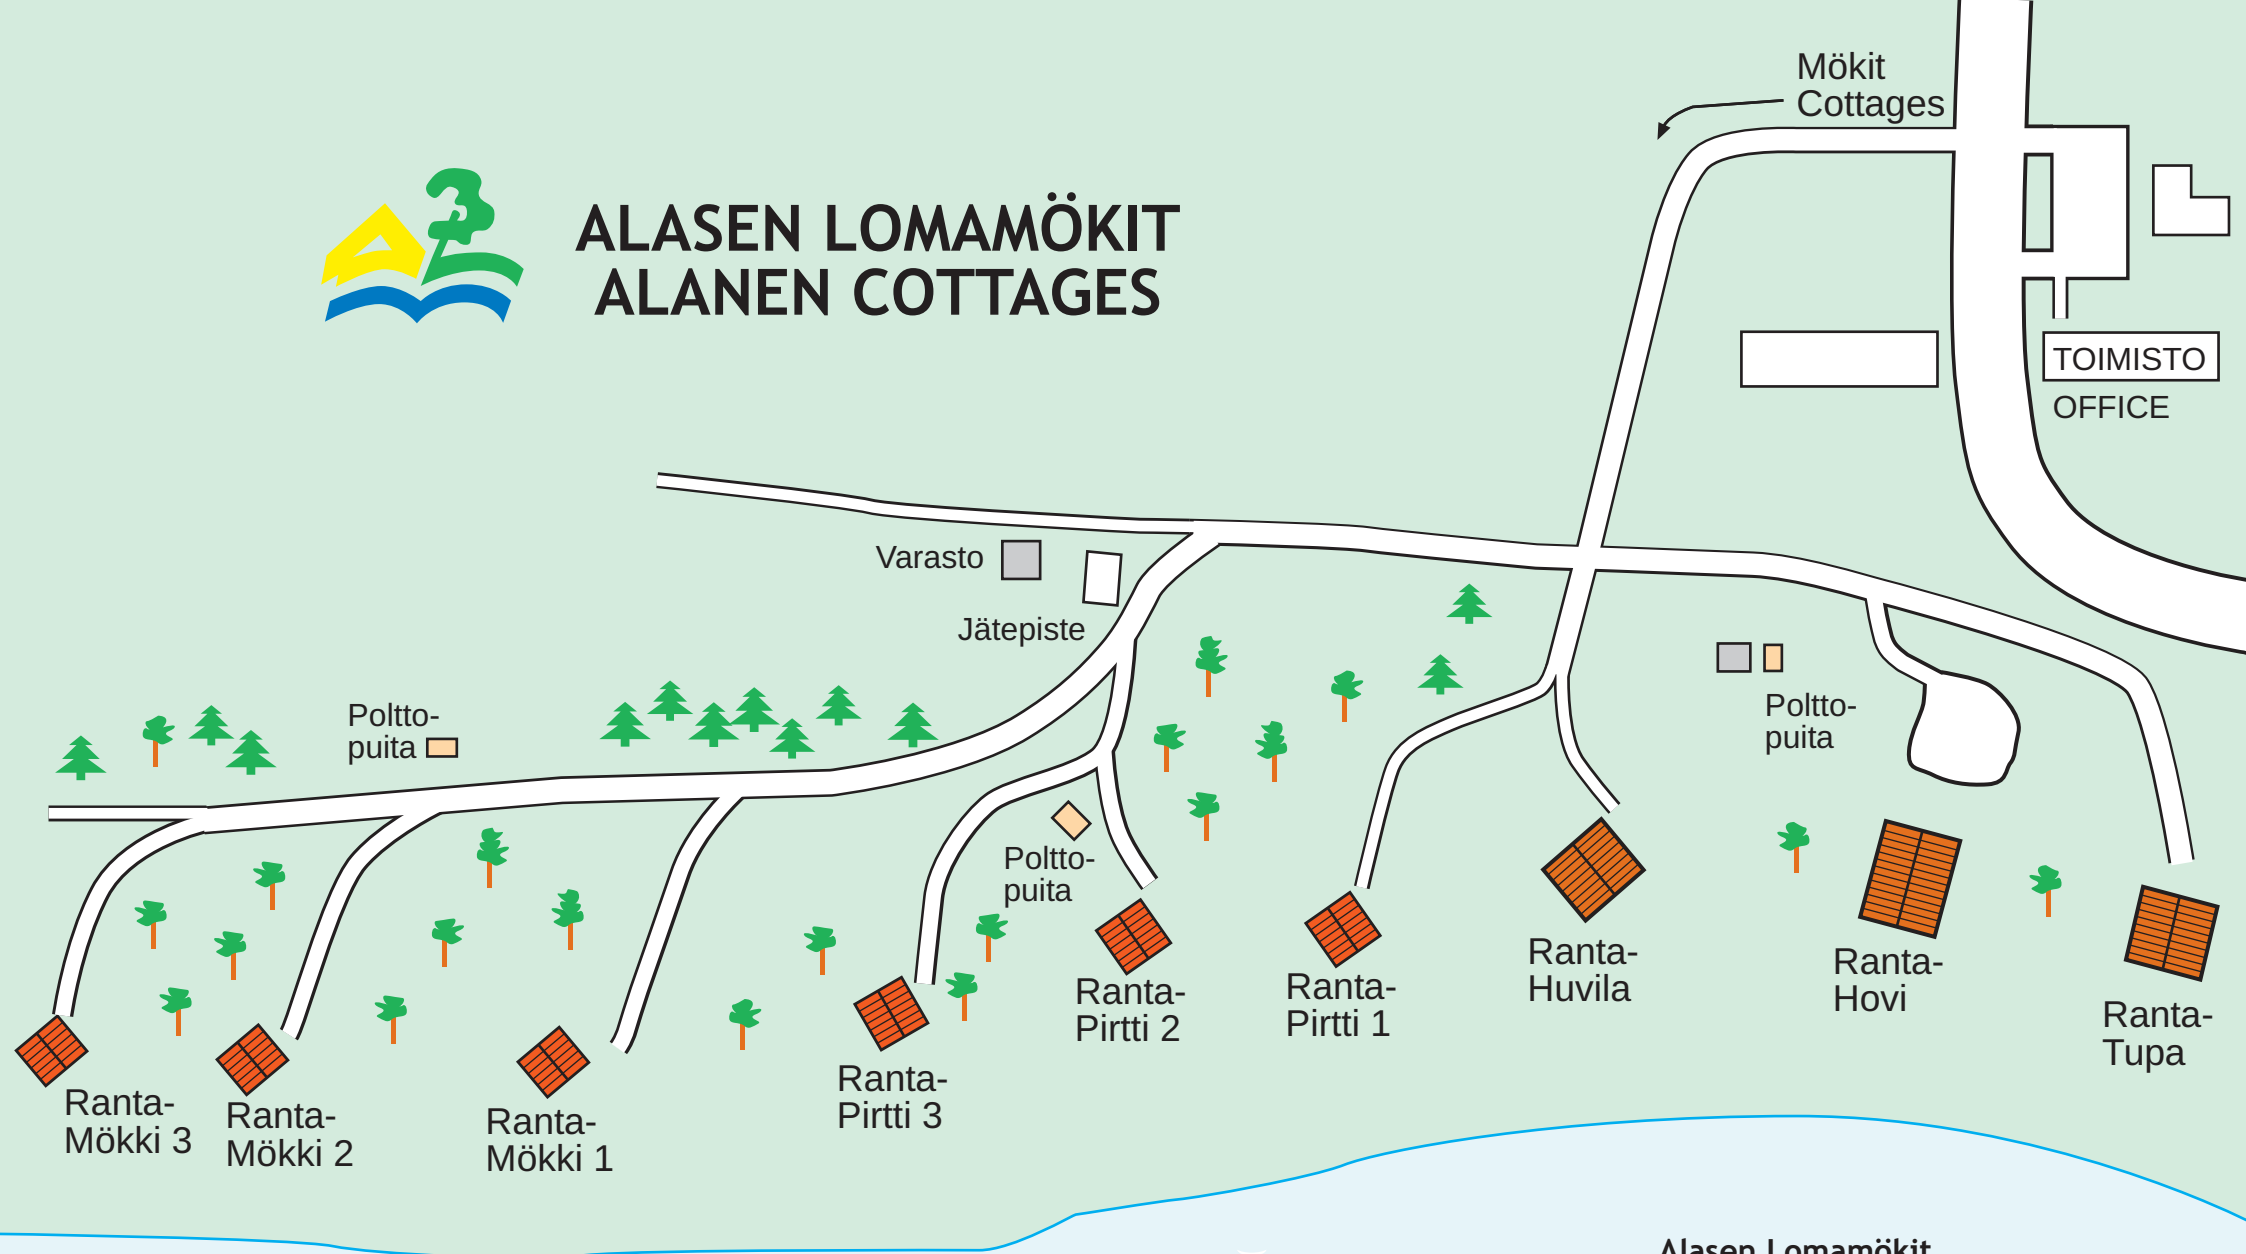

ALASEN LOMAMÖKIT ALANEN COTTAGES

*Alasen Järvi
Lake Alanen*

**Alasen Lomamökkit
Alanen Cottages**
Address: Lammasmäentie 212
58910 Rantasalmi
Tel: +358 500 536039
+358 500 570477
Email: info@alanenmokit.fi
www.alanenmokit.fi